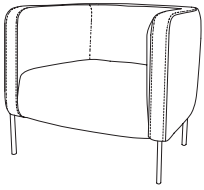

CR.488

Programmübersicht

Sessel in der Größe: 76 cm

Frontansicht

Draufsicht

Seitenansicht

SE 488