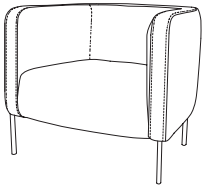

CR.488

Spezifikationen

- Sessel mit eigener Handschrift
- Elegant und bequem
- Überall einsetzbar
- Freie Auswahl der Hülsta Sofa Stoff- und Leder Collection

Technischer Aufbau

- Eingeschäumte Stahlwellen-Unterfederung
- Sitz und Rücken mit Metall-Innengestell in Form geschäumt
  „Raumgewicht“ 60 kg/m³
- Bezug mit Polyester-Vlies unterstept

Fußausführungen:

- Rundrohrfuß Stahl fein strukturiert, pulverbeschichtet matt, wahlweise:
  - RAL 9017 Verkehrsschwarz
  - RAL 7022 Umbragrau

Die Angaben zum „Raumgewicht“ können in einem Toleranzbereich von +/- 10 % schwanken.