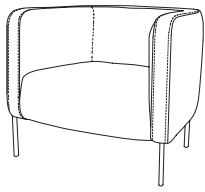

CR.488

Spezifikationen

Bestellhinweise

Bitte bei Bestellung angeben:

Fußausführungen:

- Rundrohrfuß Stahl fein strukturiert, pulverbeschichtet matt, wahlweise:
  - RAL 9017 Verkehrsschwarz
  - RAL 7022 Umbragrau

Bezüge:

- Alle Microfasermaterialien und Velourstoffe sind aufgrund der geringen Dehnfähigkeit des Materials für dieses Programm ausgeschlossen