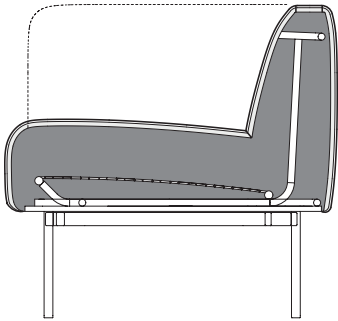

## Spezifikationen

- Sessel mit eigener Handschrift
- Elegant und bequem
- Überall einsetzbar
- Freie Auswahl der Hülsta Sofa Stoff- und Leder Collection

### Technischer Aufbau

- Eingeschäumte Stahlwellen-Unterfederung
- Sitz und Rücken mit Metall-Innengestell in Form geschäumt  
„Raumgewicht“ 60 kg/m<sup>3</sup>
- Bezug mit Polyester-Vlies unterstept