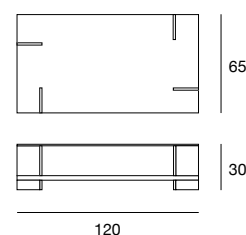

LEGNI
WOODS