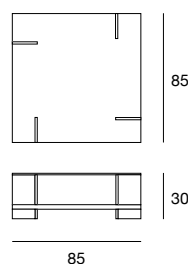

LEGNI
WOODS