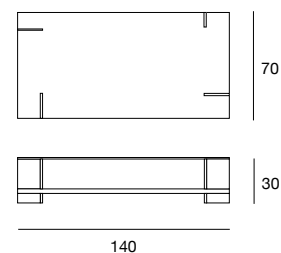

arch. Fabio Rebosio

corallo

Tavolino con piano superiore in vetro naturale o bronzato trasparente e piano inferiore placcato noce canaletto. Particolari in alluminio placcato noce canaletto. Finiture disponibili: WG wengé, TN tinto nero, NK noce canaletto. Coffee table with upper surface in clear or transparent bronze glass and lower surface veneered canaletto walnut. Aluminium details veneered canaletto walnut. Available finishings: WG wengé, TN stained black, NK canaletto walnut.

coffee table
cod.5375.120
5375.140

cod.5375.120

cod.5375.140

LEGNI
WOODS

TN
tinto nero
stained black

NK
noce canaletto
canaletto walnut

WG
noce canaletto
tinto wengé
canaletto walnut
stained wengé

Tavolino con piano superiore in vetro naturale o piano inferiore placcato o laccato. Particolari in alluminio brillantato. Finiture disponibili: CL ciliegio americano, WG wengé, NC noce, TB tabacco, laccato opaco poro chiuso, laccato brillante. Coffee table with upper surface in clear glass and lower surface veneered or lacquered.