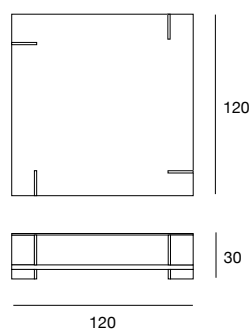

arch. Fabio Rebosio

corallo

Tavolino con piano superiore in vetro naturale o bronzato trasparente e piano inferiore placcato noce canaletto. Particolari in alluminio placcato noce canaletto. Finiture disponibili: WG wengé, TN tinto nero, NK noce canaletto. Coffee table with upper surface in clear or transparent bronze glass and lower surface veneered canaletto walnut. Aluminium details veneered canaletto walnut. Available finishings: WG wengé, TN stained black, NK canaletto walnut.

coffee table
cod.5375.120
5375.140

cod.5375.120

cod.5375.140

LEGNI
WOODS

TN
tinto nero
stained black

NK
noce canaletto
canaletto walnut

WG
noce canaletto
tinto wengé
canaletto walnut
stained wengé

Tavolino con piano superiore in vetro naturale o piano inferiore placcato o laccato. Particolari in alluminio brillantato. Finiture disponibili: CL ciliegio americano, WG wengé, NC noce, TB tabacco, laccato opaco poro chiuso, laccato brillante. Coffee table with upper surface in clear glass and lower surface veneered or lacquered.