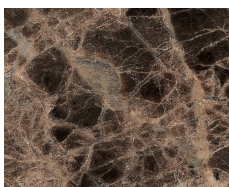

L25

grigio fumo opaco
poro aperto

*open pore matt
smoke grey*

MK

frassino o noce
canaletto tinto moka
*ash or canaletto
walnut stained moka*

L22

nero opaco
poro aperto

*open pore
matt black*

TN

frassino o noce
canaletto tinto nero
*ash or canaletto
walnut stained black*

L24

rosso opaco
poro aperto

*open pore
matt red*

I colori riprodotti sono da ritenersi puramente indicativi.
The colours shown here should be taken as purely indicative.

marmo
marble

metallo
metal

BC

marmo bianco
carrara lucido naturale
*polished natural white
carrara marble*

BR

bronzo
bronze

NM

marmo nero
marquinia lucido
naturale
*polished natural black
marquinia marble*

RM

rame
copper

EM

marmo emperador
dark lucido naturale
*polished natural dark
emperador marble*

TT

titanio
titanium

CA

marmo calacatta vagli
oro lucido naturale
*polished natural
vagli gold calacatta
marble*