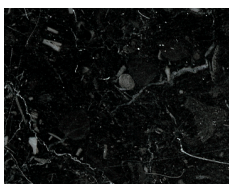

TN

frassino o noce
canaletto tinto nero
*ash or canaletto
walnut stained black*

L24

rosso opaco
poro aperto

*open pore
matt red*

I colori riprodotti sono da ritenersi puramente indicativi.
The colours shown here should be taken as purely indicative.

marmo
marble

metallo
metal

BC

marmo bianco
carrara lucido naturale
*polished natural white
carrara marble*

BR

bronzo
bronze

NM

marmo nero
marquinia lucido
naturale
*polished natural black
marquinia marble*

RM

rame
copper

EM

marmo emperador
dark lucido naturale
*polished natural dark
emperador marble*

TT

titanio
titanium

CA

marmo calacatta vagli
oro lucido naturale
*polished natural
vagli gold calacatta
marble*